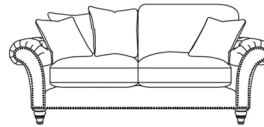

THE CABANA COLLECTION

SCATTER BACK SNUGLER
W: 170CM H: 101CM D: 101CM